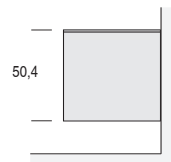

MADIE ZELIG - DIMENSIONI / ZELIG SIDEBOARDS - DIMENSIONS

L.122,4

Con ante h. 48 cm
With doors h. 48 cm

a terra (con piedini regolabili h. 1,5 cm)
on the floor (with adjustable feet h. 1,5 cm)

su basamento (h. 18 cm)
on basement (h. 18 cm)

su basamento (h. 18 cm)
on basement (h. 18 cm)

sospesa (con attaccaglie)
suspended (with hangers)

MADIE ZELIG - DIMENSIONI / ZELIG SIDEBOARDS - DIMENSIONS

L.152,4

Con ante h. 48 cm
With doors h. 48 cm

a terra (con piedini regolabili h. 1,5 cm)
on the floor (with adjustable feet h. 1,5 cm)

su basamento (h. 18 cm)
on basement (h. 18 cm)

sospesa (con attaccaglie)
suspended (with hangers)

L.152,4

Con ante h. 48 cm e cassetti h. 24 cm
With doors h. 48 cm and drawers h. 24 cm

a terra (con piedini regolabili h. 1,5 cm)
on the floor (with adjustable feet h. 1,5 cm)

su basamento (h. 18 cm)
on basement (h. 18 cm)

sospesa (con attaccaglie)
suspended (with hangers)

MADIE ZELIG - DIMENSIONI / ZELIG SIDEBOARDS - DIMENSIONS

L.182,4

Con ante h. 48 cm e cassetti h. 24 cm
 With doors h. 48 cm and drawers h. 24 cm