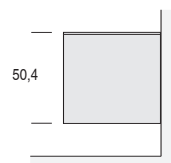

MADIE ZELIG - DIMENSIONI / ZELIG SIDEBOARDS - DIMENSIONS

L.122,4

Con ante h. 48 cm
With doors h. 48 cm

a terra (con piedini regolabili h. 1,5 cm)
on the floor (with adjustable feet h. 1,5 cm)

su basamento (h. 18 cm)
on basement (h. 18 cm)

su basamento (h. 18 cm)
on basement (h. 18 cm)

sospesa (con attaccaglie)
suspended (with hangers)

MADIE ZELIG - DIMENSIONI / ZELIG SIDEBOARDS - DIMENSIONS

L.152,4

Con ante h. 48 cm
With doors h. 48 cm

a terra (con piedini regolabili h. 1,5 cm)
on the floor (with adjustable feet h. 1,5 cm)

su basamento (h. 18 cm)
on basement (h. 18 cm)

sospesa (con attaccaglie)
suspended (with hangers)

L.182,4

Con ante h. 48 cm
With doors h. 48 cm

a terra (con piedini regolabili h. 1,5 cm)
on the floor (with adjustable feet h. 1,5 cm)

su basamento (h. 18 cm)
on basement (h. 18 cm)

sospesa (con attaccaglie)
suspended (with hangers)

MADIE ZELIG - DIMENSIONI / ZELIG SIDEBOARDS - DIMENSIONS

L.182,4

Con ante h. 48 cm e cassetti h. 24 cm
 With doors h. 48 cm and drawers h. 24 cm