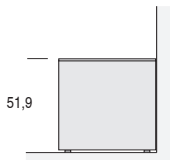

MADIE ZELIG - DIMENSIONI / ZELIG SIDEBOARDS - DIMENSIONS

L.122,4

Con ante h. 48 cm
With doors h. 48 cm

a terra (con piedini regolabili h. 1,5 cm)
on the floor (with adjustable feet h. 1,5 cm)

su basamento (h. 18 cm)
on basement (h. 18 cm)

sospesa (con attaccaglie)
suspended (with hangers)

L.122,4

Con ante h. 48 cm e cassetti h. 24 cm
With doors h. 48 cm and drawers h. 24 cm

a terra (con piedini regolabili h. 1,5 cm)
on the floor (with adjustable feet h. 1,5 cm)