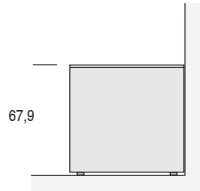

su basamento (h. 18 cm)
on basement (h. 18 cm)

sospesa (con attaccaglie)
suspended (with hangers)

MADIE ZELIG - DIMENSIONI / ZELIG SIDEBOARDS - DIMENSIONS

L.182,4

Con ante h. 48 cm e cassetti h. 24 cm
 With doors h. 48 cm and drawers h. 24 cm

a terra (con piedini regolabili h. 1,5 cm)
 on the floor (with adjustable feet h. 1,5 cm)

su basamento (h. 18 cm)
 on basement (h. 18 cm)

sospesa (con attaccaglie)
 suspended (with hangers)

L.152,4

Con ante h. 64 cm
 With doors h. 64 cm

a terra (con piedini regolabili h. 1,5 cm)
 on the floor (with adjustable feet h. 1,5 cm)

su basamento (h. 18 cm)
 on basement (h. 18 cm)

sospesa (con attaccaglie)
 suspended (with hangers)

MADIE ZELIG - DIMENSIONI / ZELIG SIDEBOARDS - DIMENSIONS