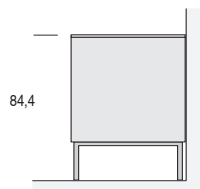

su basamento (h. 18 cm)
on basement (h. 18 cm)