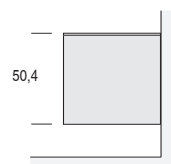

sospesa (con attaccaglie)
suspended (with hangers)