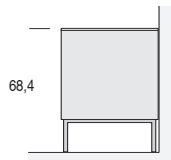

MADIE ZELIG - DIMENSIONI / ZELIG SIDEBOARDS - DIMENSIONS

L.122,4

Con ante h. 48 cm
With doors h. 48 cm

a terra (con piedini regolabili h. 1,5 cm)
on the floor (with adjustable feet h. 1,5 cm)

su basamento (h. 18 cm)
on basement (h. 18 cm)

sospesa (con attaccaglie)
suspended (with hangers)

L.122,4

Con ante h. 48 cm e cassetti h. 24 cm
With doors h. 48 cm and drawers h. 24 cm

a terra (con piedini regolabili h. 1,5 cm)
on the floor (with adjustable feet h. 1,5 cm)