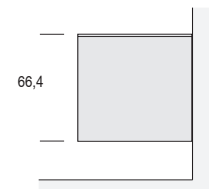

MADIE ZELIG - DIMENSIONI / ZELIG SIDEBOARDS - DIMENSIONS

L.122,4

Con ante h. 48 cm
With doors h. 48 cm

a terra (con piedini regolabili h. 1,5 cm)
on the floor (with adjustable feet h. 1,5 cm)

su basamento (h. 18 cm)
on basement (h. 18 cm)

L.182,4

Con ante h. 64 cm
With doors h. 64 cm

a terra (con piedini regolabili h. 1,5 cm)
on the floor (with adjustable feet h. 1,5 cm)

su basamento (h. 18 cm)
on basement (h. 18 cm)

sospesa (con attaccaglie)
suspended (with hangers)