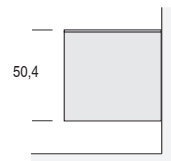

MADIE ZELIG - DIMENSIONI / ZELIG SIDEBOARDS - DIMENSIONS

L.122,4

Con ante h. 48 cm
With doors h. 48 cm

a terra (con piedini regolabili h. 1,5 cm)
on the floor (with adjustable feet h. 1,5 cm)

su basamento (h. 18 cm)
on basement (h. 18 cm)

sospesa (con attaccaglie)
suspended (with hangers)

L.122,4

Con ante h. 48 cm e cassetti h. 24 cm
With doors h. 48 cm and drawers h. 24 cm

a terra (con piedini regolabili h. 1,5 cm)
on the floor (with adjustable feet h. 1,5 cm)

su basamento (h. 18 cm)
on basement (h. 18 cm)

sospesa (con attaccaglie)
suspended (with hangers)

L.137,4

Con ante h. 48 cm e cassetti h. 24 cm
With doors h. 48 cm and drawers h. 24 cm

a terra (con piedini regolabili h. 1,5 cm)
on the floor (with adjustable feet h. 1,5 cm)

su basamento (h. 18 cm)
on basement (h. 18 cm)

sospesa (con attaccaglie)
suspended (with hangers)

MADIE ZELIG - DIMENSIONI / ZELIG SIDEBOARDS - DIMENSIONS

L.152,4

Con ante h. 48 cm
With doors h. 48 cm

a terra (con piedini regolabili h. 1,5 cm)
on the floor (with adjustable feet h. 1,5 cm)