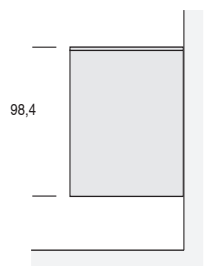

L.122,4

Con ante h. 96 cm
With doors h. 96 cm

a terra (con piedini regolabili h. 1,5 cm)
on the floor (with adjustable feet h. 1,5 cm)

su basamento (h. 18 cm)
on basement (h. 18 cm)

sospesa (con attaccaglie)
suspended (with hangers)