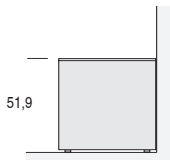

MADIE ZELIG - DIMENSIONI / ZELIG SIDEBOARDS - DIMENSIONS

L.122,4

Con ante h. 48 cm
With doors h. 48 cm

a terra (con piedini regolabili h. 1,5 cm)
on the floor (with adjustable feet h. 1,5 cm)

su basamento (h. 18 cm)
on basement (h. 18 cm)

sospesa (con attaccaglie)
suspended (with hangers)

L.122,4

Con ante h. 48 cm e cassetti h. 24 cm
With doors h. 48 cm and drawers h. 24 cm

a terra (con piedini regolabili h. 1,5 cm)
on the floor (with adjustable feet h. 1,5 cm)