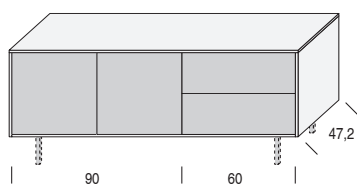

MADIE ZELIG - DIMENSIONI / ZELIG SIDEBOARDS - DIMENSIONS

L.122,4

Con ante h. 48 cm
With doors h. 48 cm

a terra (con piedini regolabili h. 1,5 cm)
on the floor (with adjustable feet h. 1,5 cm)

su basamento (h. 18 cm)
on basement (h. 18 cm)

su basamento (h. 18 cm)
on basement (h. 18 cm)

sospesa (con attaccaglie)
suspended (with hangers)

L.137,4

Con ante h. 48 cm e cassetti h. 24 cm
With doors h. 48 cm and drawers h. 24 cm

a terra (con piedini regolabili h. 1,5 cm)
on the floor (with adjustable feet h. 1,5 cm)

su basamento (h. 18 cm)
on basement (h. 18 cm)

sospesa (con attaccaglie)
suspended (with hangers)

MADIE ZELIG - DIMENSIONI / ZELIG SIDEBOARDS - DIMENSIONS

L.152,4

Con ante h. 48 cm
With doors h. 48 cm

a terra (con piedini regolabili h. 1,5 cm)
on the floor (with adjustable feet h. 1,5 cm)

su basamento (h. 18 cm)
on basement (h. 18 cm)

sospesa (con attaccaglie)
suspended (with hangers)

L.152,4

Con ante h. 48 cm e cassetti h. 24 cm
With doors h. 48 cm and drawers h. 24 cm

a terra (con piedini regolabili h. 1,5 cm)
on the floor (with adjustable feet h. 1,5 cm)