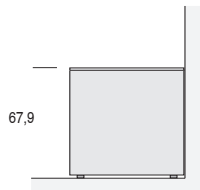

su basamento (h. 18 cm)
on basement (h. 18 cm)

sospesa (con attaccaglie)
suspended (with hangers)

MADIE ZELIG - DIMENSIONI / ZELIG SIDEBOARDS - DIMENSIONS

L.182,4

Con ante h. 48 cm e cassetti h. 24 cm
 With doors h. 48 cm and drawers h. 24 cm

a terra (con piedini regolabili h. 1,5 cm)
 on the floor (with adjustable feet h. 1,5 cm)

su basamento (h. 18 cm)
 on basement (h. 18 cm)

sospesa (con attaccaglie)
 suspended (with hangers)

L.137,4

Con ante h. 64 cm
 With doors h. 64 cm