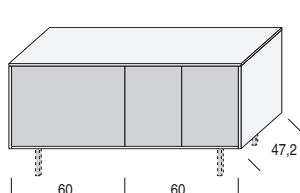

MADIE ZELIG - DIMENSIONI / ZELIG SIDEBOARDS - DIMENSIONS

L.122,4

Con ante h. 48 cm
With doors h. 48 cm

a terra (con piedini regolabili h. 1,5 cm)
on the floor (with adjustable feet h. 1,5 cm)

su basamento (h. 18 cm)
on basement (h. 18 cm)

sospesa (con attaccaglie)
suspended (with hangers)

L.122,4

Con ante h. 48 cm e cassetti h. 24 cm
With doors h. 48 cm and drawers h. 24 cm

a terra (con piedini regolabili h. 1,5 cm)
on the floor (with adjustable feet h. 1,5 cm)