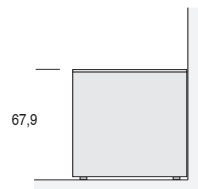

L.182,4

Con ante h. 64 cm
With doors h. 64 cm

a terra (con piedini regolabili h. 1,5 cm)
on the floor (with adjustable feet h. 1,5 cm)