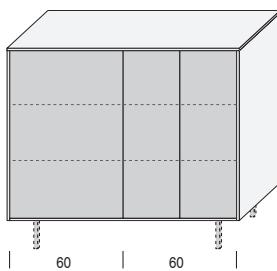

L.122,4

Con ante h. 96 cm
With doors h. 96 cm

a terra (con piedini regolabili h. 1,5 cm)
on the floor (with adjustable feet h. 1,5 cm)