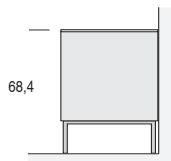

MADIE ZELIG - DIMENSIONI / ZELIG SIDEBOARDS - DIMENSIONS

L.122,4

Con ante h. 48 cm
With doors h. 48 cm

a terra (con piedini regolabili h. 1,5 cm)
on the floor (with adjustable feet h. 1,5 cm)

su basamento (h. 18 cm)
on basement (h. 18 cm)

sospesa (con attaccaglie)
suspended (with hangers)

L.122,4

Con ante h. 48 cm e cassetti h. 24 cm
With doors h. 48 cm and drawers h. 24 cm

a terra (con piedini regolabili h. 1,5 cm)
on the floor (with adjustable feet h. 1,5 cm)

su basamento (h. 18 cm)
on basement (h. 18 cm)

sospesa (con attaccaglie)
suspended (with hangers)

L.137,4

Con ante h. 48 cm e cassetti h. 24 cm
With doors h. 48 cm and drawers h. 24 cm

a terra (con piedini regolabili h. 1,5 cm)
on the floor (with adjustable feet h. 1,5 cm)

su basamento (h. 18 cm)
on basement (h. 18 cm)

sospesa (con attaccaglie)
suspended (with hangers)

MADIE ZELIG - DIMENSIONI / ZELIG SIDEBOARDS - DIMENSIONS

L.152,4

Con ante h. 48 cm
With doors h. 48 cm

a terra (con piedini regolabili h. 1,5 cm)
on the floor (with adjustable feet h. 1,5 cm)