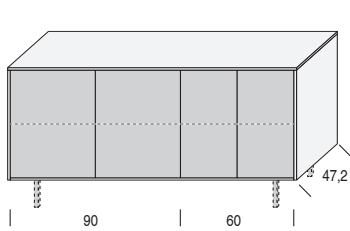

a terra (con piedini regolabili h. 1,5 cm)
 on the floor (with adjustable feet h. 1,5 cm)

su basamento (h. 18 cm)
 on basement (h. 18 cm)

sospesa (con attaccaglie)
 suspended (with hangers)

L.152,4

Con ante h. 64 cm
 With doors h. 64 cm

a terra (con piedini regolabili h. 1,5 cm)
 on the floor (with adjustable feet h. 1,5 cm)

su basamento (h. 18 cm)
 on basement (h. 18 cm)

sospesa (con attaccaglie)
 suspended (with hangers)

MADIE ZELIG - DIMENSIONI / ZELIG SIDEBOARDS - DIMENSIONS