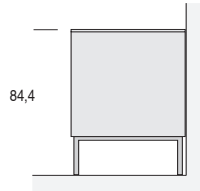

su basamento (h. 18 cm)
on basement (h. 18 cm)

sospesa (con attaccaglie)
suspended (with hangers)

MADIE ZELIG - DIMENSIONI / ZELIG SIDEBOARDS - DIMENSIONS

L.182,4

Con ante h. 48 cm e cassetti h. 24 cm
 With doors h. 48 cm and drawers h. 24 cm

a terra (con piedini regolabili h. 1,5 cm)
 on the floor (with adjustable feet h. 1,5 cm)

su basamento (h. 18 cm)
 on basement (h. 18 cm)

sospesa (con attaccaglie)
 suspended (with hangers)

L.152,4

Con ante h. 64 cm
 With doors h. 64 cm

a terra (con piedini regolabili h. 1,5 cm)
 on the floor (with adjustable feet h. 1,5 cm)

su basamento (h. 18 cm)
 on basement (h. 18 cm)

sospesa (con attaccaglie)
 suspended (with hangers)

MADIE ZELIG - DIMENSIONI / ZELIG SIDEBOARDS - DIMENSIONS