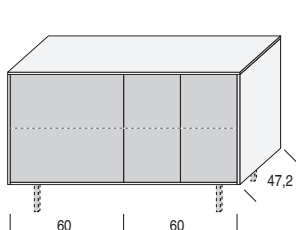

su basamento (h. 18 cm)
on basement (h. 18 cm)

sospesa (con attaccaglie)
suspended (with hangers)

MADIE ZELIG - DIMENSIONI / ZELIG SIDEBOARDS - DIMENSIONS

L.182,4

Con ante h. 48 cm e cassetti h. 24 cm
 With doors h. 48 cm and drawers h. 24 cm

a terra (con piedini regolabili h. 1,5 cm)
 on the floor (with adjustable feet h. 1,5 cm)

su basamento (h. 18 cm)
 on basement (h. 18 cm)

sospesa (con attaccaglie)
 suspended (with hangers)

L.122,4

Con ante h. 64 cm
 With doors h. 64 cm