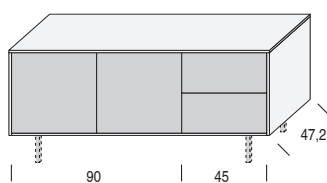

L.137,4

Con ante h. 48 cm e cassetti h. 24 cm
With doors h. 48 cm and drawers h. 24 cm

a terra (con piedini regolabili h. 1,5 cm)
on the floor (with adjustable feet h. 1,5 cm)