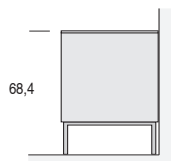

MADIE ZELIG - DIMENSIONI / ZELIG SIDEBOARDS - DIMENSIONS

L.122,4

Con ante h. 48 cm
With doors h. 48 cm

a terra (con piedini regolabili h. 1,5 cm)
on the floor (with adjustable feet h. 1,5 cm)

su basamento (h. 18 cm)
on basement (h. 18 cm)

sospesa (con attaccaglie)
suspended (with hangers)

L.122,4

Con ante h. 48 cm e cassetti h. 24 cm
With doors h. 48 cm and drawers h. 24 cm

a terra (con piedini regolabili h. 1,5 cm)
on the floor (with adjustable feet h. 1,5 cm)

su basamento (h. 18 cm)
on basement (h. 18 cm)

sospesa (con attaccaglie)
suspended (with hangers)

L.137,4

Con ante h. 48 cm
With doors h. 48 cm

a terra (con piedini regolabili h. 1,5 cm)
on the floor (with adjustable feet h. 1,5 cm)

su basamento (h. 18 cm)
on basement (h. 18 cm)

sospesa (con attaccaglie)
suspended (with hangers)

MADIE ZELIG - DIMENSIONI / ZELIG SIDEBOARDS - DIMENSIONS

L.152,4

Con ante h. 48 cm
With doors h. 48 cm

a terra (con piedini regolabili h. 1,5 cm)
on the floor (with adjustable feet h. 1,5 cm)