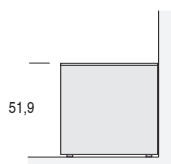

L.182,4

Con ante h. 48 cm
With doors h. 48 cm

a terra (con piedini regolabili h. 1,5 cm)
on the floor (with adjustable feet h. 1,5 cm)