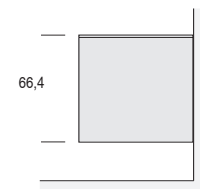

sospesa (con attaccaglie)
suspended (with hangers)