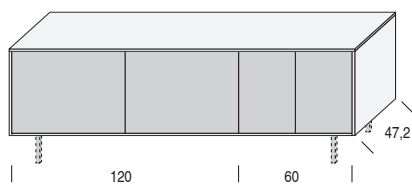

L.182,4

Con ante h. 48 cm
With doors h. 48 cm

a terra (con piedini regolabili h. 1,5 cm)
on the floor (with adjustable feet h. 1,5 cm)

su basamento (h. 18 cm)
on basement (h. 18 cm)

sospesa (con attaccaglie)
suspended (with hangers)