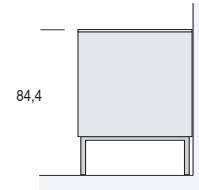

su basamento (h. 18 cm)
on basement (h. 18 cm)