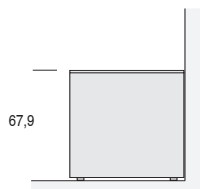

su basamento (h. 18 cm)
on basement (h. 18 cm)

sospesa (con attaccaglie)
suspended (with hangers)

MADIE ZELIG - DIMENSIONI / ZELIG SIDEBOARDS - DIMENSIONS

L.182,4

Con ante h. 48 cm e cassetti h. 24 cm
 With doors h. 48 cm and drawers h. 24 cm

a terra (con piedini regolabili h. 1,5 cm)
 on the floor (with adjustable feet h. 1,5 cm)

su basamento (h. 18 cm)
 on basement (h. 18 cm)

sospesa (con attaccaglie)
 suspended (with hangers)

L.122,4

Con ante h. 64 cm
 With doors h. 64 cm