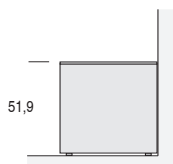

su basamento (h. 18 cm)
on basement (h. 18 cm)

sospesa (con attaccaglie)
suspended (with hangers)

MADIE ZELIG - DIMENSIONI / ZELIG SIDEBOARDS - DIMENSIONS

L.182,4

Con ante h. 48 cm e cassetti h. 24 cm
 With doors h. 48 cm and drawers h. 24 cm