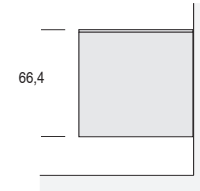

MADIE ZELIG - DIMENSIONI / ZELIG SIDEBOARDS - DIMENSIONS

L.122,4

Con ante h. 48 cm
With doors h. 48 cm

a terra (con piedini regolabili h. 1,5 cm)
on the floor (with adjustable feet h. 1,5 cm)

su basamento (h. 18 cm)
on basement (h. 18 cm)

su basamento (h. 18 cm)
on basement (h. 18 cm)

sospesa (con attaccaglie)
suspended (with hangers)

MADIE ZELIG - DIMENSIONI / ZELIG SIDEBOARDS - DIMENSIONS

L.182,4

Con ante h. 48 cm e cassetti h. 24 cm
 With doors h. 48 cm and drawers h. 24 cm

a terra (con piedini regolabili h. 1,5 cm)
 on the floor (with adjustable feet h. 1,5 cm)

su basamento (h. 18 cm)
 on basement (h. 18 cm)

sospesa (con attaccaglie)
 suspended (with hangers)

L.152,4

Con ante h. 64 cm
 With doors h. 64 cm

a terra (con piedini regolabili h. 1,5 cm)
 on the floor (with adjustable feet h. 1,5 cm)

su basamento (h. 18 cm)
 on basement (h. 18 cm)

sospesa (con attaccaglie)
 suspended (with hangers)

MADIE ZELIG - DIMENSIONI / ZELIG SIDEBOARDS - DIMENSIONS