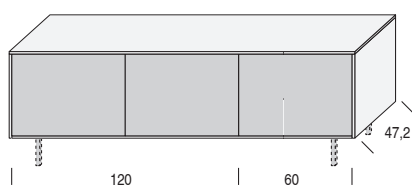

L.182,4

Con ante h. 48 cm
With doors h. 48 cm

a terra (con piedini regolabili h. 1,5 cm)
on the floor (with adjustable feet h. 1,5 cm)

su basamento (h. 18 cm)
on basement (h. 18 cm)

sospesa (con attaccaglie)
suspended (with hangers)