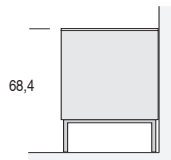

MADIE ZELIG - DIMENSIONI / ZELIG SIDEBOARDS - DIMENSIONS

L.122,4

Con ante h. 48 cm
With doors h. 48 cm

a terra (con piedini regolabili h. 1,5 cm)
on the floor (with adjustable feet h. 1,5 cm)

su basamento (h. 18 cm)
on basement (h. 18 cm)

sospesa (con attaccaglie)
suspended (with hangers)

L.122,4

Con ante h. 48 cm e cassetti h. 24 cm
With doors h. 48 cm and drawers h. 24 cm

a terra (con piedini regolabili h. 1,5 cm)
on the floor (with adjustable feet h. 1,5 cm)