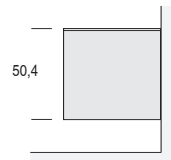

MADIE ZELIG - DIMENSIONI / ZELIG SIDEBOARDS - DIMENSIONS

L.122,4

Con ante h. 48 cm
With doors h. 48 cm

a terra (con piedini regolabili h. 1,5 cm)
on the floor (with adjustable feet h. 1,5 cm)

su basamento (h. 18 cm)
on basement (h. 18 cm)

sospesa (con attaccaglie)
suspended (with hangers)

L.122,4

Con ante h. 48 cm e cassetti h. 24 cm
With doors h. 48 cm and drawers h. 24 cm

a terra (con piedini regolabili h. 1,5 cm)
on the floor (with adjustable feet h. 1,5 cm)

su basamento (h. 18 cm)
on basement (h. 18 cm)

sospesa (con attaccaglie)
suspended (with hangers)

L.137,4

Con ante h. 48 cm
With doors h. 48 cm

a terra (con piedini regolabili h. 1,5 cm)
on the floor (with adjustable feet h. 1,5 cm)

su basamento (h. 18 cm)
on basement (h. 18 cm)

sospesa (con attaccaglie)
suspended (with hangers)

MADIE ZELIG - DIMENSIONI / ZELIG SIDEBOARDS - DIMENSIONS

L.152,4

Con ante h. 48 cm
With doors h. 48 cm

a terra (con piedini regolabili h. 1,5 cm)
on the floor (with adjustable feet h. 1,5 cm)