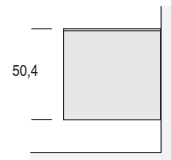

MADIE ZELIG - DIMENSIONI / ZELIG SIDEBOARDS - DIMENSIONS

L.122,4

Con ante h. 48 cm
With doors h. 48 cm

a terra (con piedini regolabili h. 1,5 cm)
on the floor (with adjustable feet h. 1,5 cm)

su basamento (h. 18 cm)
on basement (h. 18 cm)

sospesa (con attaccaglie)
suspended (with hangers)

L.122,4

Con ante h. 48 cm e cassetti h. 24 cm
With doors h. 48 cm and drawers h. 24 cm

a terra (con piedini regolabili h. 1,5 cm)
on the floor (with adjustable feet h. 1,5 cm)

su basamento (h. 18 cm)
on basement (h. 18 cm)

sospesa (con attaccaglie)
suspended (with hangers)

MADIE ZELIG - DIMENSIONI / ZELIG SIDEBOARDS - DIMENSIONS

L.152,4

Con ante h. 48 cm
With doors h. 48 cm

a terra (con piedini regolabili h. 1,5 cm)
on the floor (with adjustable feet h. 1,5 cm)