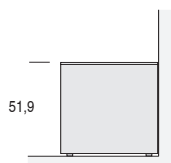

L.182,4

Con ante h. 48 cm
With doors h. 48 cm

a terra (con piedini regolabili h. 1,5 cm)
on the floor (with adjustable feet h. 1,5 cm)