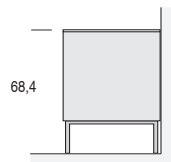

MADIE ZELIG - DIMENSIONI / ZELIG SIDEBOARDS - DIMENSIONS

L.122,4

Con ante h. 48 cm
With doors h. 48 cm

a terra (con piedini regolabili h. 1,5 cm)
on the floor (with adjustable feet h. 1,5 cm)

su basamento (h. 18 cm)
on basement (h. 18 cm)

su basamento (h. 18 cm)
on basement (h. 18 cm)

sospesa (con attaccaglie)
suspended (with hangers)

MADIE ZELIG - DIMENSIONI / ZELIG SIDEBOARDS - DIMENSIONS

L.152,4

Con ante h. 48 cm
With doors h. 48 cm

a terra (con piedini regolabili h. 1,5 cm)
on the floor (with adjustable feet h. 1,5 cm)

su basamento (h. 18 cm)
on basement (h. 18 cm)

sospesa (con attaccaglie)
suspended (with hangers)

L.152,4

Con ante h. 48 cm e cassetti h. 24 cm
With doors h. 48 cm and drawers h. 24 cm

a terra (con piedini regolabili h. 1,5 cm)
on the floor (with adjustable feet h. 1,5 cm)

su basamento (h. 18 cm)
on basement (h. 18 cm)

sospesa (con attaccaglie)
suspended (with hangers)

MADIE ZELIG - DIMENSIONI / ZELIG SIDEBOARDS - DIMENSIONS

L.182,4

Con ante h. 48 cm e cassetti h. 24 cm
 With doors h. 48 cm and drawers h. 24 cm