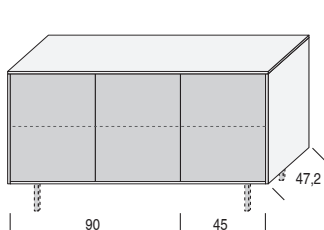

su basamento (h. 18 cm)
on basement (h. 18 cm)

sospesa (con attaccaglie)
suspended (with hangers)

MADIE ZELIG - DIMENSIONI / ZELIG SIDEBOARDS - DIMENSIONS

L.182,4

Con ante h. 48 cm e cassetti h. 24 cm
 With doors h. 48 cm and drawers h. 24 cm

a terra (con piedini regolabili h. 1,5 cm)
 on the floor (with adjustable feet h. 1,5 cm)

su basamento (h. 18 cm)
 on basement (h. 18 cm)

sospesa (con attaccaglie)
 suspended (with hangers)

L.137,4

Con ante h. 64 cm
 With doors h. 64 cm