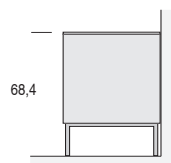

MADIE ZELIG - DIMENSIONI / ZELIG SIDEBOARDS - DIMENSIONS

L.122,4

Con ante h. 48 cm
With doors h. 48 cm

a terra (con piedini regolabili h. 1,5 cm)
on the floor (with adjustable feet h. 1,5 cm)

su basamento (h. 18 cm)
on basement (h. 18 cm)

su basamento (h. 18 cm)
on basement (h. 18 cm)

sospesa (con attaccaglie)
suspended (with hangers)

MADIE ZELIG - DIMENSIONI / ZELIG SIDEBOARDS - DIMENSIONS

L.152,4

Con ante h. 48 cm
With doors h. 48 cm

a terra (con piedini regolabili h. 1,5 cm)
on the floor (with adjustable feet h. 1,5 cm)

su basamento (h. 18 cm)
on basement (h. 18 cm)

sospesa (con attaccaglie)
suspended (with hangers)

L.182,4

Con ante h. 48 cm
With doors h. 48 cm

a terra (con piedini regolabili h. 1,5 cm)
on the floor (with adjustable feet h. 1,5 cm)

su basamento (h. 18 cm)
on basement (h. 18 cm)

sospesa (con attaccaglie)
suspended (with hangers)

MADIE ZELIG - DIMENSIONI / ZELIG SIDEBOARDS - DIMENSIONS

L.182,4

Con ante h. 48 cm e cassetti h. 24 cm
 With doors h. 48 cm and drawers h. 24 cm