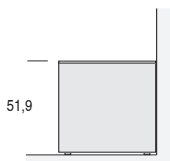

MADIE ZELIG - DIMENSIONI / ZELIG SIDEBOARDS - DIMENSIONS

L.122,4

Con ante h. 48 cm
With doors h. 48 cm

a terra (con piedini regolabili h. 1,5 cm)
on the floor (with adjustable feet h. 1,5 cm)

su basamento (h. 18 cm)
on basement (h. 18 cm)

sospesa (con attaccaglie)
suspended (with hangers)

L.122,4

Con ante h. 48 cm e cassetti h. 24 cm
With doors h. 48 cm and drawers h. 24 cm

a terra (con piedini regolabili h. 1,5 cm)
on the floor (with adjustable feet h. 1,5 cm)

su basamento (h. 18 cm)
on basement (h. 18 cm)

sospesa (con attaccaglie)
suspended (with hangers)

L.137,4

Con ante h. 48 cm
With doors h. 48 cm

a terra (con piedini regolabili h. 1,5 cm)
on the floor (with adjustable feet h. 1,5 cm)

su basamento (h. 18 cm)
on basement (h. 18 cm)

sospesa (con attaccaglie)
suspended (with hangers)

MADIE ZELIG - DIMENSIONI / ZELIG SIDEBOARDS - DIMENSIONS

L.152,4

Con ante h. 48 cm
With doors h. 48 cm

a terra (con piedini regolabili h. 1,5 cm)
on the floor (with adjustable feet h. 1,5 cm)