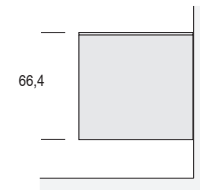

sospesa (con attaccaglie)
suspended (with hangers)