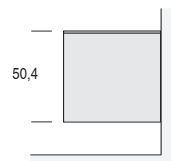

sospesa (con attaccaglie)
suspended (with hangers)