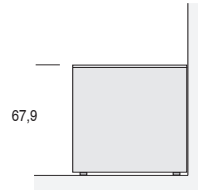

MADIE ZELIG - DIMENSIONI / ZELIG SIDEBOARDS - DIMENSIONS

L.182,4

Con ante h. 64 cm
With doors h. 64 cm

a terra (con piedini regolabili h. 1,5 cm)
on the floor (with adjustable feet h. 1,5 cm)