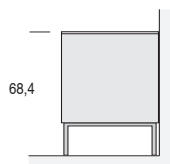

MADIE ZELIG - DIMENSIONI / ZELIG SIDEBOARDS - DIMENSIONS

L.122,4

Con ante h. 48 cm
With doors h. 48 cm

a terra (con piedini regolabili h. 1,5 cm)
on the floor (with adjustable feet h. 1,5 cm)

su basamento (h. 18 cm)
on basement (h. 18 cm)

su basamento (h. 18 cm)
on basement (h. 18 cm)

sospesa (con attaccaglie)
suspended (with hangers)

L.182,4

Con ante h. 48 cm
With doors h. 48 cm

a terra (con piedini regolabili h. 1,5 cm)
on the floor (with adjustable feet h. 1,5 cm)

su basamento (h. 18 cm)
on basement (h. 18 cm)

sospesa (con attaccaglie)
suspended (with hangers)

MADIE ZELIG - DIMENSIONI / ZELIG SIDEBOARDS - DIMENSIONS

L.182,4

Con ante h. 48 cm e cassetti h. 24 cm
 With doors h. 48 cm and drawers h. 24 cm

a terra (con piedini regolabili h. 1,5 cm)
 on the floor (with adjustable feet h. 1,5 cm)

su basamento (h. 18 cm)
 on basement (h. 18 cm)

sospesa (con attaccaglie)
 suspended (with hangers)

L.122,4

Con ante h. 64 cm
 With doors h. 64 cm