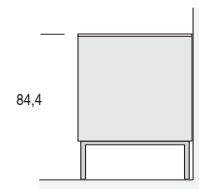

su basamento (h. 18 cm)
on basement (h. 18 cm)