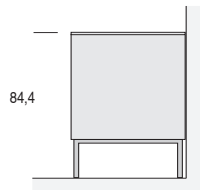

su basamento (h. 18 cm)
on basement (h. 18 cm)