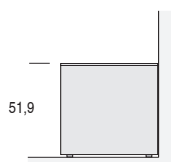

MADIE ZELIG - DIMENSIONI / ZELIG SIDEBOARDS - DIMENSIONS

L.122,4

Con ante h. 48 cm
With doors h. 48 cm

a terra (con piedini regolabili h. 1,5 cm)
on the floor (with adjustable feet h. 1,5 cm)

su basamento (h. 18 cm)
on basement (h. 18 cm)

su basamento (h. 18 cm)
on basement (h. 18 cm)

sospesa (con attaccaglie)
suspended (with hangers)

MADIE ZELIG - DIMENSIONI / ZELIG SIDEBOARDS - DIMENSIONS

L.152,4

Con ante h. 48 cm
With doors h. 48 cm

a terra (con piedini regolabili h. 1,5 cm)
on the floor (with adjustable feet h. 1,5 cm)

su basamento (h. 18 cm)
on basement (h. 18 cm)

sospesa (con attaccaglie)
suspended (with hangers)

L.152,4

Con ante h. 48 cm e cassetti h. 24 cm
With doors h. 48 cm and drawers h. 24 cm

a terra (con piedini regolabili h. 1,5 cm)
on the floor (with adjustable feet h. 1,5 cm)

su basamento (h. 18 cm)
on basement (h. 18 cm)

sospesa (con attaccaglie)
suspended (with hangers)

MADIE ZELIG - DIMENSIONI / ZELIG SIDEBOARDS - DIMENSIONS

L.182,4

Con ante h. 48 cm e cassetti h. 24 cm
 With doors h. 48 cm and drawers h. 24 cm