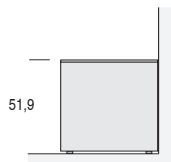

MADIE ZELIG - DIMENSIONI / ZELIG SIDEBOARDS - DIMENSIONS

L.122,4

Con ante h. 48 cm
With doors h. 48 cm

a terra (con piedini regolabili h. 1,5 cm)
on the floor (with adjustable feet h. 1,5 cm)

su basamento (h. 18 cm)
on basement (h. 18 cm)

su basamento (h. 18 cm)
on basement (h. 18 cm)

sospesa (con attaccaglie)
suspended (with hangers)

L.137,4

Con ante h. 48 cm e cassetti h. 24 cm
With doors h. 48 cm and drawers h. 24 cm

a terra (con piedini regolabili h. 1,5 cm)
on the floor (with adjustable feet h. 1,5 cm)

su basamento (h. 18 cm)
on basement (h. 18 cm)

sospesa (con attaccaglie)
suspended (with hangers)

MADIE ZELIG - DIMENSIONI / ZELIG SIDEBOARDS - DIMENSIONS

L.152,4

Con ante h. 48 cm
With doors h. 48 cm

a terra (con piedini regolabili h. 1,5 cm)
on the floor (with adjustable feet h. 1,5 cm)

su basamento (h. 18 cm)
on basement (h. 18 cm)

sospesa (con attaccaglie)
suspended (with hangers)

L.152,4

Con ante h. 48 cm e cassetti h. 24 cm
With doors h. 48 cm and drawers h. 24 cm

a terra (con piedini regolabili h. 1,5 cm)
on the floor (with adjustable feet h. 1,5 cm)