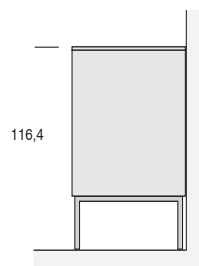

MADIE ZELIG - DIMENSIONI / ZELIG SIDEBOARDS - DIMENSIONS

L.122,4

Con ante h. 48 cm
With doors h. 48 cm

a terra (con piedini regolabili h. 1,5 cm)
on the floor (with adjustable feet h. 1,5 cm)

su basamento (h. 18 cm)
on basement (h. 18 cm)

su basamento (h. 18 cm)
on basement (h. 18 cm)

sospesa (con attaccaglie)
suspended (with hangers)

MADIE ZELIG - DIMENSIONI / ZELIG SIDEBOARDS - DIMENSIONS

L.182,4

Con ante h. 48 cm e cassetti h. 24 cm
 With doors h. 48 cm and drawers h. 24 cm

L.182,4

Con ante h. 64 cm
With doors h. 64 cm

a terra (con piedini regolabili h. 1,5 cm)
on the floor (with adjustable feet h. 1,5 cm)

su basamento (h. 18 cm)
on basement (h. 18 cm)

sospesa (con attaccaglie)
suspended (with hangers)

L.122,4

Con ante h. 96 cm
With doors h. 96 cm

a terra (con piedini regolabili h. 1,5 cm)
on the floor (with adjustable feet h. 1,5 cm)

su basamento (h. 18 cm)
on basement (h. 18 cm)

sospesa (con attaccaglie)
suspended (with hangers)