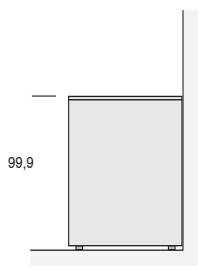

L.122,4

Con ante h. 96 cm
With doors h. 96 cm

a terra (con piedini regolabili h. 1,5 cm)
on the floor (with adjustable feet h. 1,5 cm)