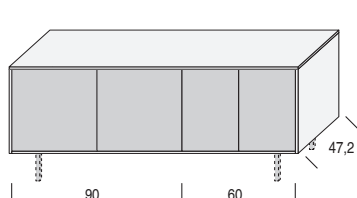

MADIE ZELIG - DIMENSIONI / ZELIG SIDEBOARDS - DIMENSIONS

L.122,4

Con ante h. 48 cm
With doors h. 48 cm

a terra (con piedini regolabili h. 1,5 cm)
on the floor (with adjustable feet h. 1,5 cm)

su basamento (h. 18 cm)
on basement (h. 18 cm)

su basamento (h. 18 cm)
on basement (h. 18 cm)

sospesa (con attaccaglie)
suspended (with hangers)

L.137,4

Con ante h. 48 cm e cassetti h. 24 cm
With doors h. 48 cm and drawers h. 24 cm

a terra (con piedini regolabili h. 1,5 cm)
on the floor (with adjustable feet h. 1,5 cm)

su basamento (h. 18 cm)
on basement (h. 18 cm)

sospesa (con attaccaglie)
suspended (with hangers)

MADIE ZELIG - DIMENSIONI / ZELIG SIDEBOARDS - DIMENSIONS

L.152,4

Con ante h. 48 cm
With doors h. 48 cm

a terra (con piedini regolabili h. 1,5 cm)
on the floor (with adjustable feet h. 1,5 cm)

su basamento (h. 18 cm)
on basement (h. 18 cm)

sospesa (con attaccaglie)
suspended (with hangers)

L.152,4

Con ante h. 48 cm e cassetti h. 24 cm
With doors h. 48 cm and drawers h. 24 cm

a terra (con piedini regolabili h. 1,5 cm)
on the floor (with adjustable feet h. 1,5 cm)