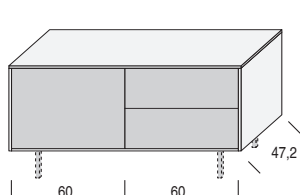

MADIE ZELIG - DIMENSIONI / ZELIG SIDEBOARDS - DIMENSIONS

L.122,4

Con ante h. 48 cm
With doors h. 48 cm

a terra (con piedini regolabili h. 1,5 cm)
on the floor (with adjustable feet h. 1,5 cm)

su basamento (h. 18 cm)
on basement (h. 18 cm)

sospesa (con attaccaglie)
suspended (with hangers)

L.122,4

Con ante h. 48 cm e cassetti h. 24 cm
With doors h. 48 cm and drawers h. 24 cm

a terra (con piedini regolabili h. 1,5 cm)
on the floor (with adjustable feet h. 1,5 cm)