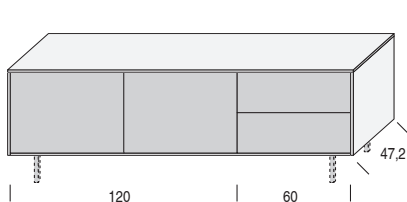

su basamento (h. 18 cm)
on basement (h. 18 cm)

sospesa (con attaccaglie)
suspended (with hangers)

MADIE ZELIG - DIMENSIONI / ZELIG SIDEBOARDS - DIMENSIONS

L.182,4

Con ante h. 48 cm e cassetti h. 24 cm
 With doors h. 48 cm and drawers h. 24 cm