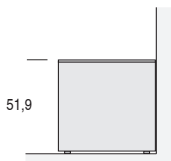

MADIE ZELIG - DIMENSIONI / ZELIG SIDEBOARDS - DIMENSIONS

L.122,4

Con ante h. 48 cm
With doors h. 48 cm

a terra (con piedini regolabili h. 1,5 cm)
on the floor (with adjustable feet h. 1,5 cm)

su basamento (h. 18 cm)
on basement (h. 18 cm)

su basamento (h. 18 cm)
on basement (h. 18 cm)

sospesa (con attaccaglie)
suspended (with hangers)

L.137,4

Con ante h. 48 cm
With doors h. 48 cm

a terra (con piedini regolabili h. 1,5 cm)
on the floor (with adjustable feet h. 1,5 cm)

su basamento (h. 18 cm)
on basement (h. 18 cm)

sospesa (con attaccaglie)
suspended (with hangers)

L.137,4

Con ante h. 48 cm e cassetti h. 24 cm
With doors h. 48 cm and drawers h. 24 cm

a terra (con piedini regolabili h. 1,5 cm)
on the floor (with adjustable feet h. 1,5 cm)

su basamento (h. 18 cm)
on basement (h. 18 cm)

sospesa (con attaccaglie)
suspended (with hangers)

MADIE ZELIG - DIMENSIONI / ZELIG SIDEBOARDS - DIMENSIONS

L.152,4

Con ante h. 48 cm
With doors h. 48 cm

a terra (con piedini regolabili h. 1,5 cm)
on the floor (with adjustable feet h. 1,5 cm)