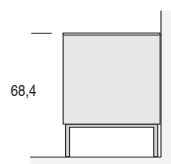

su basamento (h. 18 cm)
on basement (h. 18 cm)

sospesa (con attaccaglie)
suspended (with hangers)

MADIE ZELIG - DIMENSIONI / ZELIG SIDEBOARDS - DIMENSIONS

L.152,4

Con ante h. 48 cm
With doors h. 48 cm

a terra (con piedini regolabili h. 1,5 cm)
on the floor (with adjustable feet h. 1,5 cm)

su basamento (h. 18 cm)
on basement (h. 18 cm)

sospesa (con attaccaglie)
suspended (with hangers)

L.152,4

Con ante h. 48 cm e cassetti h. 24 cm
With doors h. 48 cm and drawers h. 24 cm

a terra (con piedini regolabili h. 1,5 cm)
on the floor (with adjustable feet h. 1,5 cm)

su basamento (h. 18 cm)
on basement (h. 18 cm)

sospesa (con attaccaglie)
suspended (with hangers)

L.182,4

Con ante h. 48 cm
With doors h. 48 cm

a terra (con piedini regolabili h. 1,5 cm)
on the floor (with adjustable feet h. 1,5 cm)

su basamento (h. 18 cm)
on basement (h. 18 cm)

sospesa (con attaccaglie)
suspended (with hangers)

MADIE ZELIG - DIMENSIONI / ZELIG SIDEBOARDS - DIMENSIONS

L.182,4

Con ante h. 48 cm e cassetti h. 24 cm
 With doors h. 48 cm and drawers h. 24 cm