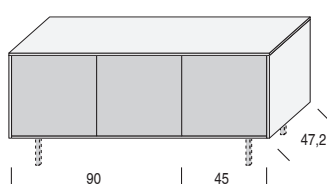

MADIE ZELIG - DIMENSIONI / ZELIG SIDEBOARDS - DIMENSIONS

L.122,4

Con ante h. 48 cm
With doors h. 48 cm

a terra (con piedini regolabili h. 1,5 cm)
on the floor (with adjustable feet h. 1,5 cm)

su basamento (h. 18 cm)
on basement (h. 18 cm)

sospesa (con attaccaglie)
suspended (with hangers)

L.122,4

Con ante h. 48 cm e cassetti h. 24 cm
With doors h. 48 cm and drawers h. 24 cm

a terra (con piedini regolabili h. 1,5 cm)
on the floor (with adjustable feet h. 1,5 cm)

su basamento (h. 18 cm)
on basement (h. 18 cm)

sospesa (con attaccaglie)
suspended (with hangers)

L.137,4

Con ante h. 48 cm
With doors h. 48 cm

a terra (con piedini regolabili h. 1,5 cm)
on the floor (with adjustable feet h. 1,5 cm)

su basamento (h. 18 cm)
on basement (h. 18 cm)

sospesa (con attaccaglie)
suspended (with hangers)

MADIE ZELIG - DIMENSIONI / ZELIG SIDEBOARDS - DIMENSIONS

L.152,4

Con ante h. 48 cm
With doors h. 48 cm

a terra (con piedini regolabili h. 1,5 cm)
on the floor (with adjustable feet h. 1,5 cm)