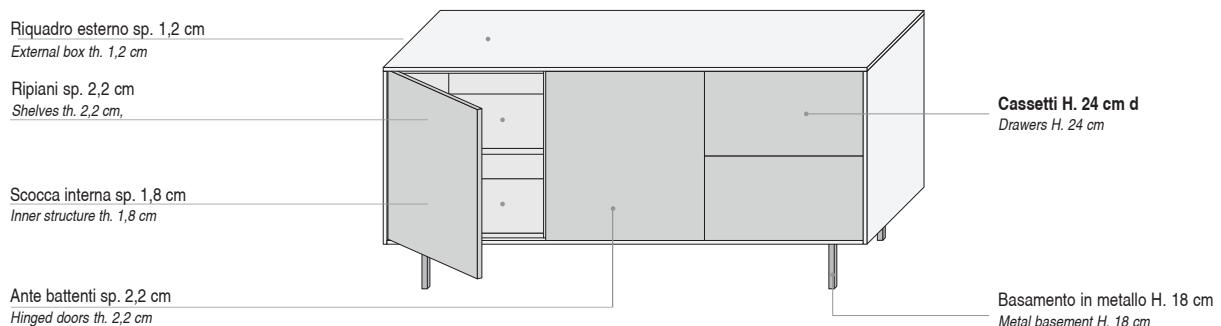

MADIE ZELIG / ZELIG SIDEBOARDS

SCHEDA PRODOTTO / PRODUCT SHEET

COMPONENTI COMPONENTS	SPESS. THICK.	MATERIALI MATERIALS
Riquadro esterno: External box:	1,2 cm	Pannello in particelle di legno a basso contenuto di formaldeide. Panel made by wooden particles with low containing of formaldehyde
Fianco/coperchio/base interni: Side/cover/base internal:	1,8 cm	Pannello in particelle di legno a basso contenuto di formaldeide. Panel made by wooden particles with low containing of formaldehyde
Ripiano: Shelf:	2,2 cm	Pannello in particelle di legno a basso contenuto di formaldeide. Panel made by wooden particles with low containing of formaldehyde
Schiena: Back:	0,5 cm	Pannello in MDF, finitura Nobilitato (su 1 lato) o Laccato. MDF panel. Melamine finish (on 1 side) or Lacquered.
Basamento: Basement:	H. 18 cm	Tubo quadro sez. 2x2 cm, in metallo verniciato o laccato. Squared pipe sec. 2x2 cm, in painted metal.
Anta / Frontali cassetto: Door / Tray frontals:	2,2 cm	Pannello in particelle di legno a basso contenuto di formaldeide. Panel made by wooden particles with low containing of formaldehyde
Struttura cassetto: Tray's structure:	1,2 cm	Pannelli in particelle di legno a basso contenuto di formaldeide. Panel made by wooden particles with low containing of formaldehyde
Guide cassetto: Tray's guides:		Ad estrazione totale con apertura push-pull di serie, portata di 30 kg e regolazione verticale. Total extraction with standard push pull opening, reach of 30 kg and vertical regulation.
Finiture per struttura: Finishes for structure:		Nobilitato Lacc. Lucido Lacc. Opaco Metal
Finiture per ante e cassetti: Finishes for doors and drawers:		Nobilitato Lacc. Gessato Iron Stone Lacc. Lucido Touch Lacc. Opaco Metal

MADIE ZELIG - DIMENSIONI / ZELIG SIDEBOARDS - DIMENSIONS

L.122,4

Con ante h. 48 cm
With doors h. 48 cm

a terra (con piedini regolabili h. 1,5 cm)
on the floor (with adjustable feet h. 1,5 cm)

su basamento (h. 18 cm)
on basement (h. 18 cm)