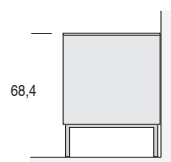

su basamento (h. 18 cm)
on basement (h. 18 cm)

sospesa (con attaccaglie)
suspended (with hangers)

MADIE ZELIG - DIMENSIONI / ZELIG SIDEBOARDS - DIMENSIONS

L.152,4

Con ante h. 48 cm
With doors h. 48 cm

a terra (con piedini regolabili h. 1,5 cm)
on the floor (with adjustable feet h. 1,5 cm)

su basamento (h. 18 cm)
on basement (h. 18 cm)

sospesa (con attaccaglie)
suspended (with hangers)

L.152,4

Con ante h. 48 cm e cassetti h. 24 cm
With doors h. 48 cm and drawers h. 24 cm

a terra (con piedini regolabili h. 1,5 cm)
on the floor (with adjustable feet h. 1,5 cm)

su basamento (h. 18 cm)
on basement (h. 18 cm)

sospesa (con attaccaglie)
suspended (with hangers)

L.182,4

Con ante h. 48 cm
With doors h. 48 cm

a terra (con piedini regolabili h. 1,5 cm)
on the floor (with adjustable feet h. 1,5 cm)

su basamento (h. 18 cm)
on basement (h. 18 cm)

sospesa (con attaccaglie)
suspended (with hangers)

MADIE ZELIG - DIMENSIONI / ZELIG SIDEBOARDS - DIMENSIONS

L.182,4

Con ante h. 48 cm e cassetti h. 24 cm
 With doors h. 48 cm and drawers h. 24 cm