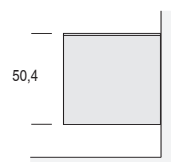

sospesa (con attaccaglie)
suspended (with hangers)