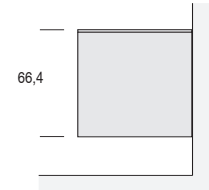

MADIE ZELIG - DIMENSIONI / ZELIG SIDEBOARDS - DIMENSIONS

L.122,4

Con ante h. 48 cm
With doors h. 48 cm

a terra (con piedini regolabili h. 1,5 cm)
on the floor (with adjustable feet h. 1,5 cm)

su basamento (h. 18 cm)
on basement (h. 18 cm)

a terra (con piedini regolabili h. 1,5 cm)
 on the floor (with adjustable feet h. 1,5 cm)

su basamento (h. 18 cm)
 on basement (h. 18 cm)

sospesa (con attaccaglie)
 suspended (with hangers)

MADIE ZELIG - DIMENSIONI / ZELIG SIDEBOARDS - DIMENSIONS

L.182,4

Con ante h. 64 cm
With doors h. 64 cm

a terra (con piedini regolabili h. 1,5 cm)
on the floor (with adjustable feet h. 1,5 cm)

su basamento (h. 18 cm)
on basement (h. 18 cm)

sospesa (con attaccaglie)
suspended (with hangers)